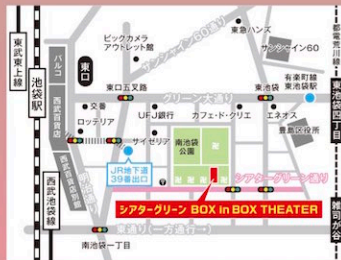

新型コロナウイルス感染症対策とお願い

- ●本公演は、新型コロナウイルス感染拡大防止ガイドラインの下、実施・運営いたします。
- ●会場共有部分は各回毎に消毒をいたします。
- ●公演2週間前より、出演者・スタッフともに体調管理に努めます。
- ●発熱、風邪の症状など体調不良の方は、ご来場をお控えください。
- ●会場内では必ずマスクをご着用ください。
- ●入場時の検温・手指消毒にご協力ください。
- ●感染拡大に伴う変更など最新の情報は、主催者ホームページまたは公演Twitter(#カケハテ)をご確認ください。

主催

スタジオエッグス
www.studioeggs.com TEL/03-6421-3171